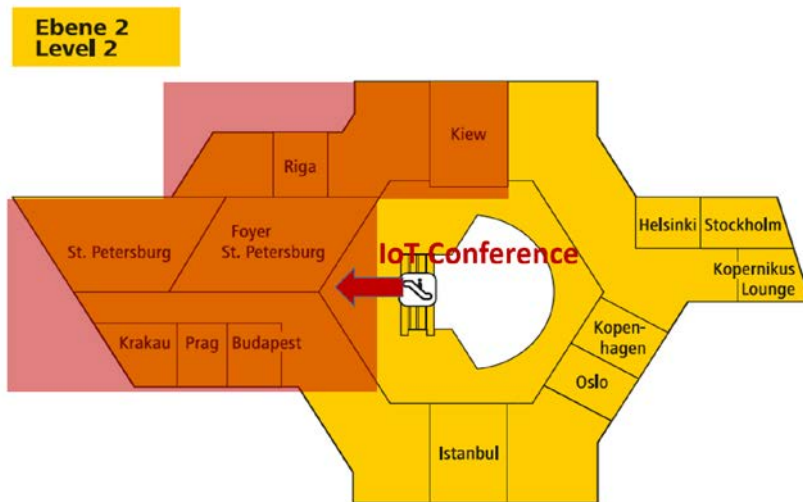

## Anmeldungs-Info für die IoT Conference 2016

Die Konferenz findet parallel und in Zusammenarbeit mit der Sensor + Test Messe statt. Sie erhalten daher nach erfolgter Registrierung:

- 1) Ihr Ticket für die IoT Konferenz und
- 2) eine kostenlose Eintrittskarte für die Sensor + Test Messe, die Sie für den Zutritt aufs Messegelände benötigen.

### Ihr Weg zur IoT Conference im NCC Ost

Das NCC Ost befindet sich im Bereich des Messeeingangs Ost. Das ist auch der Haupteingang für die Sensor + Test Messe. Nehmen Sie in der Eingangshalle die Rolltreppen in die Ebene 2 zum NCC Ost. Im Foyer des Saals „St. Petersburg“ befindet sich der Anmeldeschalter für die IoT Konferenz.

### Anreise mit dem Auto:

Am besten Sie fahren auf einen der Parkplätze im Bereich des Messeeingangs Ost (Große Straße, 90471 Nürnberg)

### Anreise mit öffentlichen Verkehrsmitteln:

Fahren Sie mit der U-Bahn Linie U1 oder U11 bis zur Haltestelle „Messe“. Dort nehmen Sie einen der kostenlosen Pendelbusse zum Eingang Ost oder gehen zu Fuß durch die Messehallen Richtung NCC Ost.